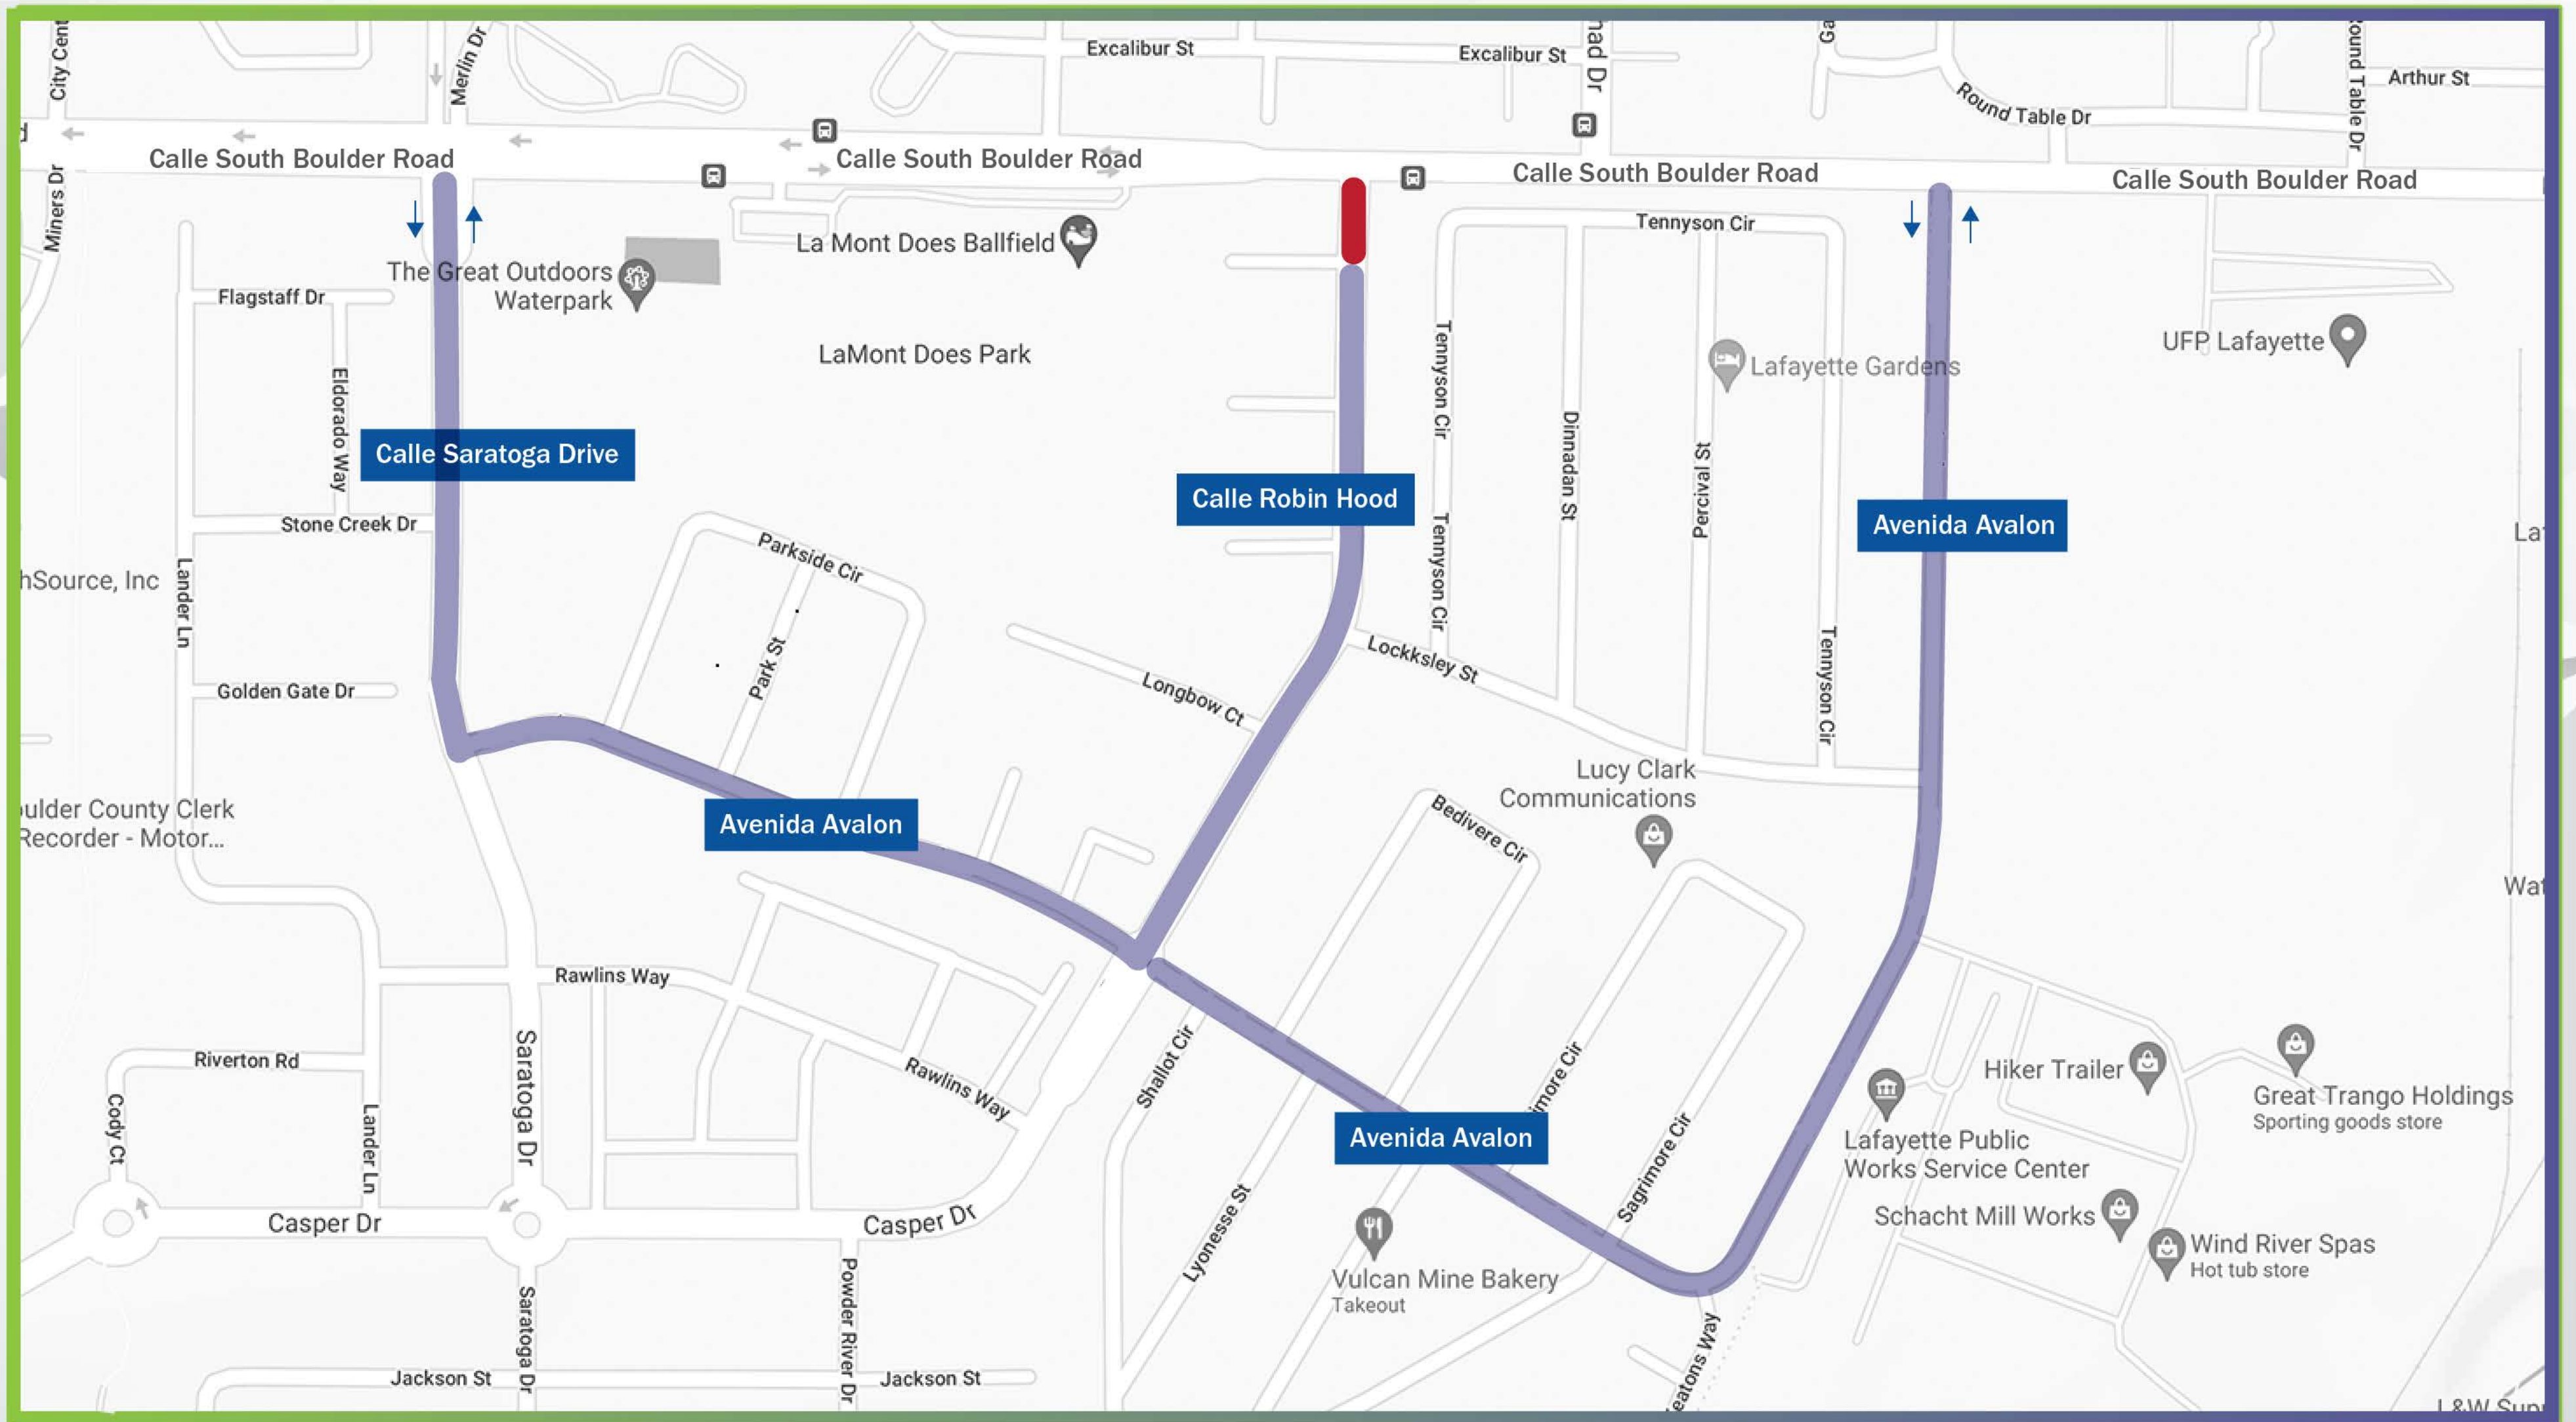

South Boulder Road Multimodal Improvement Project

Robin Hood Street Detour Routes

LEGEND

- STREET CLOSURE
- DETOUR ROUTES

Proyecto de Mejora Multimodal de la calle South Boulder Road

Rutas de Desvío de la Calle Robin Hood

LEYENDA

-  CIERRE DE LA CALLE
-  RUTAS DE DESVÍO