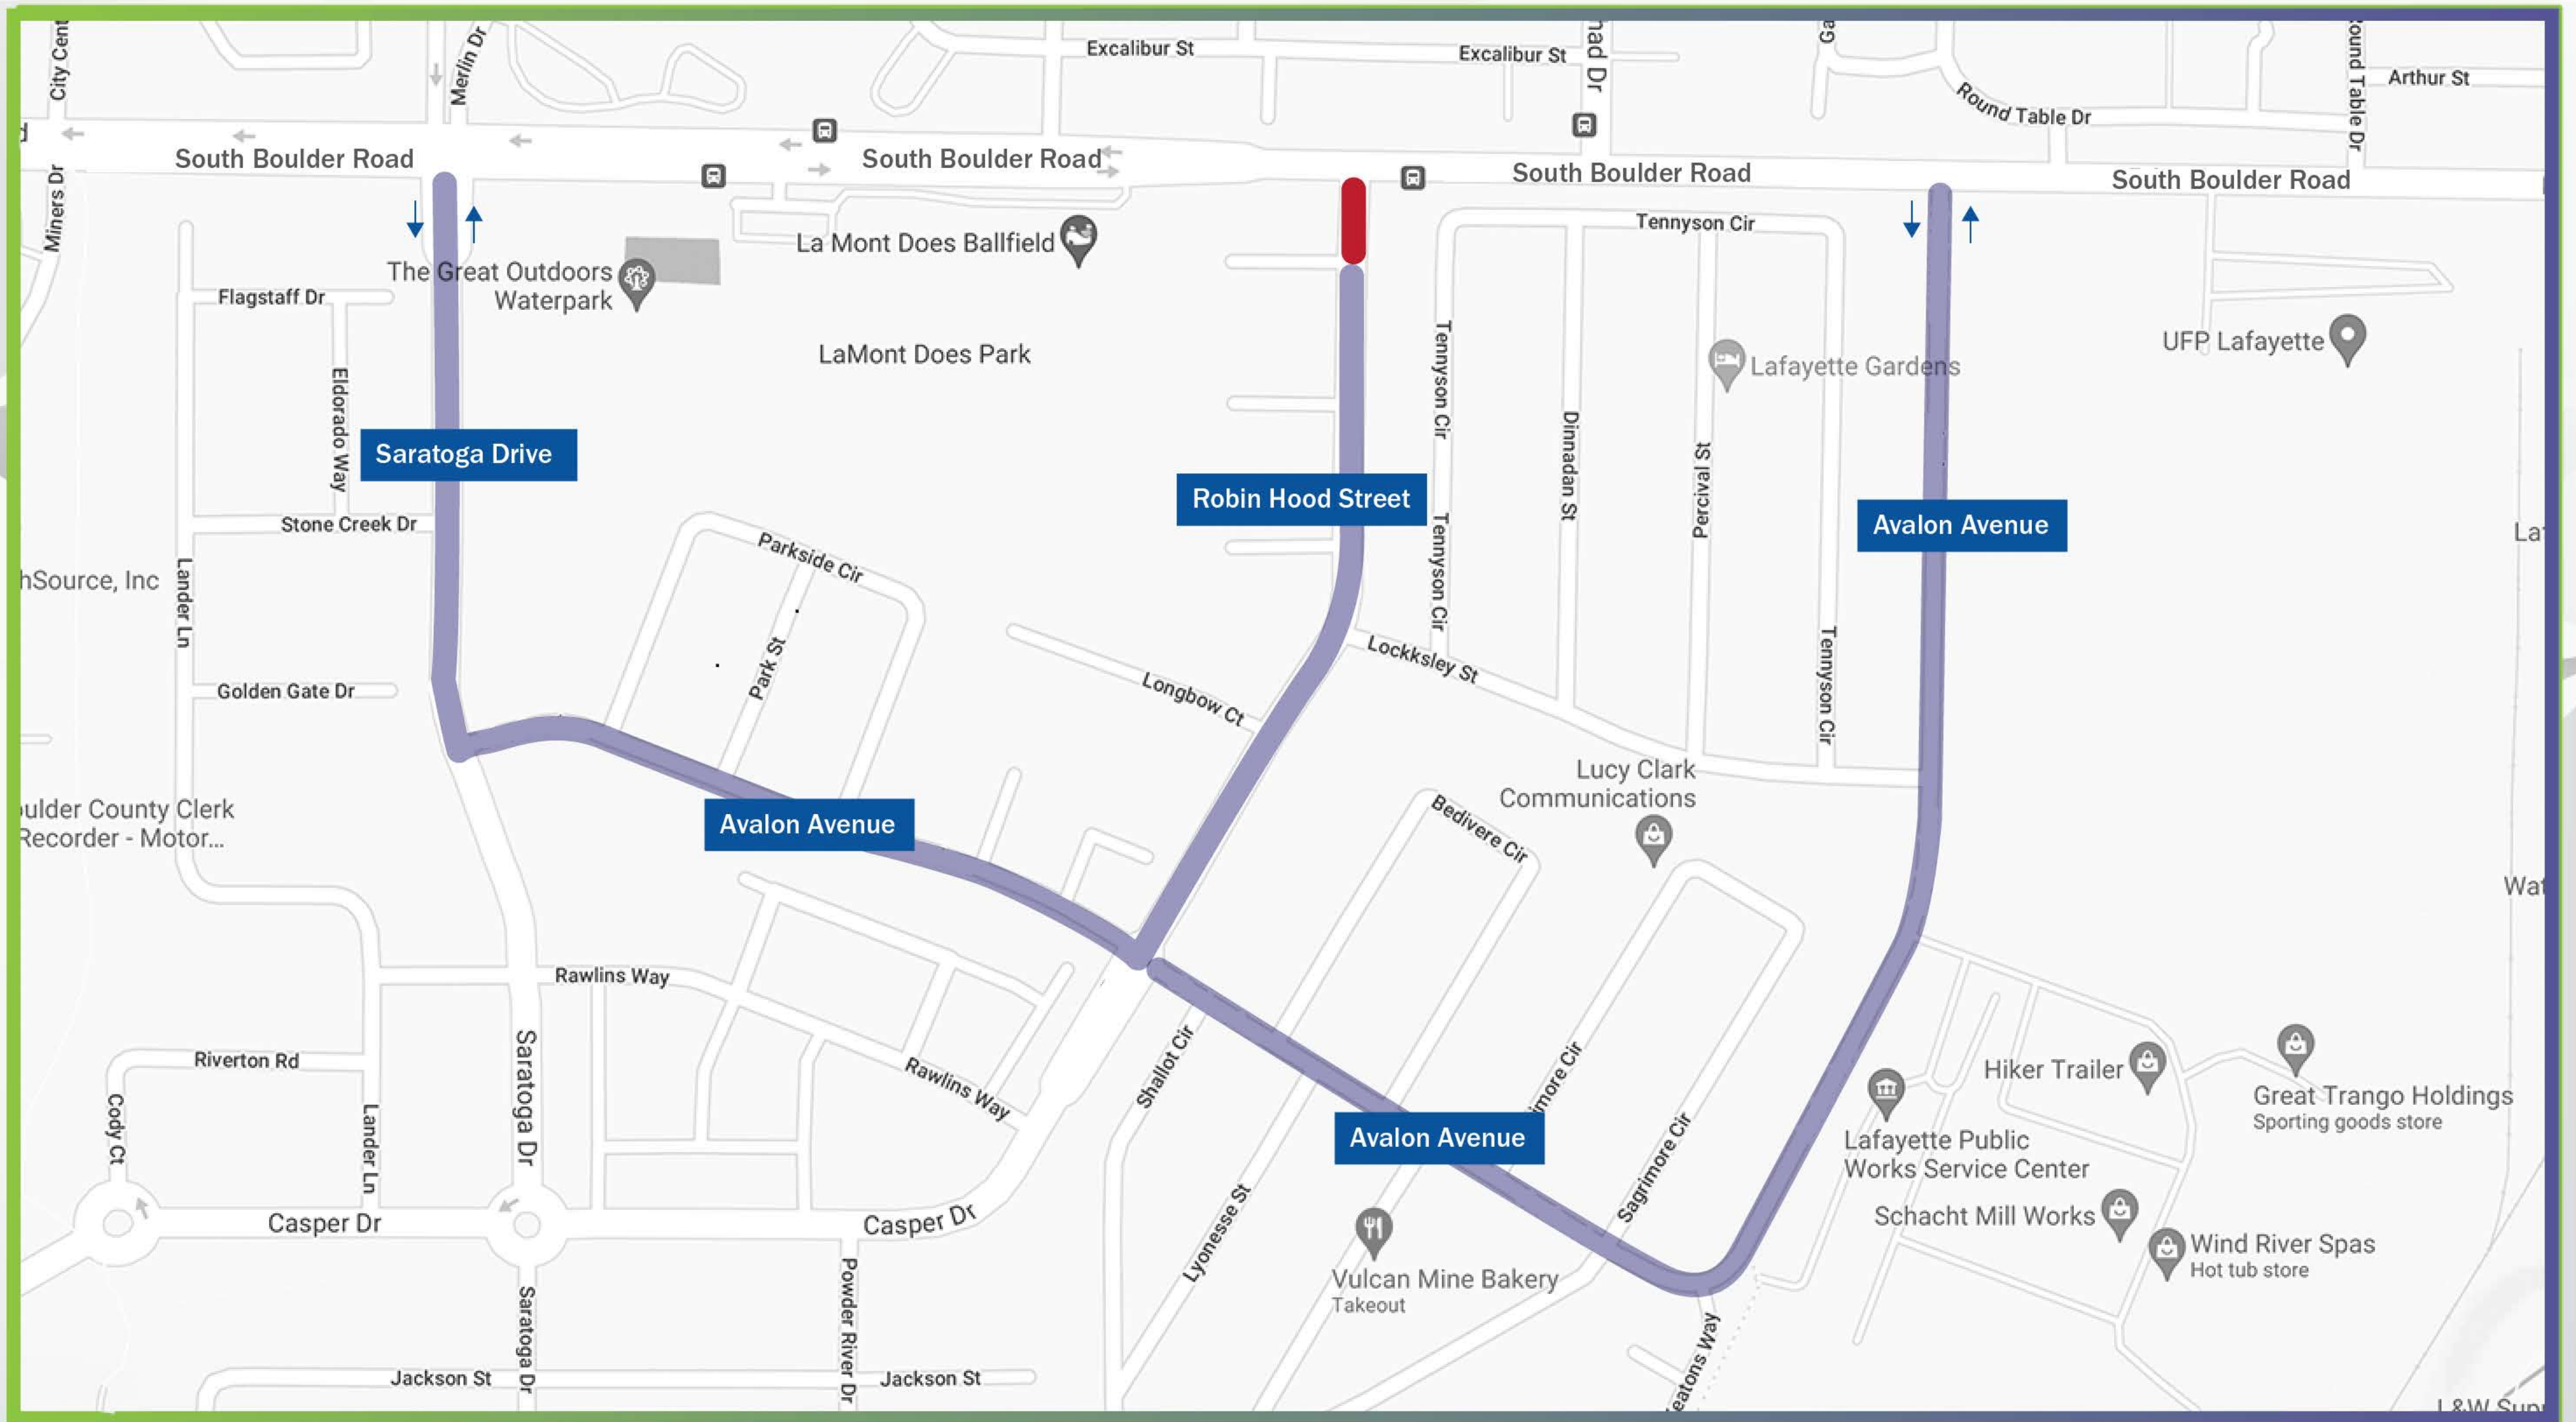

South Boulder Road Multimodal Improvement Project

Robin Hood Street Detour Routes

LEGEND

- STREET CLOSURE
- DETOUR ROUTES

Proyecto de Mejora Multimodal de la calle South Boulder Road

Rutas de Desvío de la Calle Robin Hood

LEYENDA

-  CIERRE DE LA CALLE
-  RUTAS DE DESVÍO